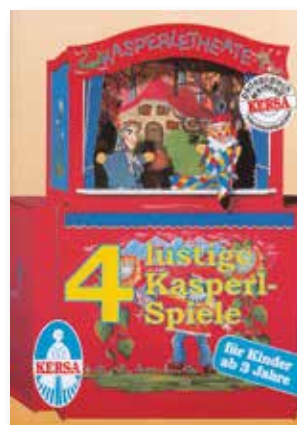

mit Aufhängeschlaufen zum Einhängen in den Türrahmen
Vorhänge zum Aufbinden inkl. hochwertiger
Aufbewahrungstasche aus Baumwolle (H 170 x B 78 cm)

Teleskop-Klemmstange mit Feder für Tür-Theater

Theater-Ständer

Verwandelt jedes Türtheater in ein freistehendes Kasperltheater,
stabile Ausführung, kippsicher, aus Holz (H 184 x B 85 cm)
(ohne Theater)

- Spielen ohne Vorkenntnisse
- für einen Spieler

90060