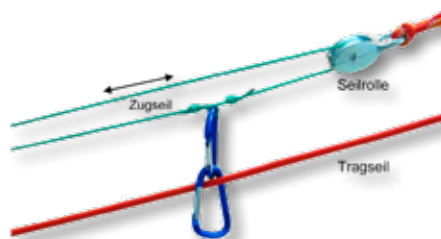

81400
Rechen

81450
Fächerbesen B 25 cm

81510
Gießkanne 1,5 Liter
H: 16 cm

81900
Winde „Flaschenzug“
5 Meter Seil

81920
Schwungseil 5 m

81940
Seilbahn „Gipfel-Stürmer“
10 m Tragsseil

90041
Hand-Bühnglocke
10 cm